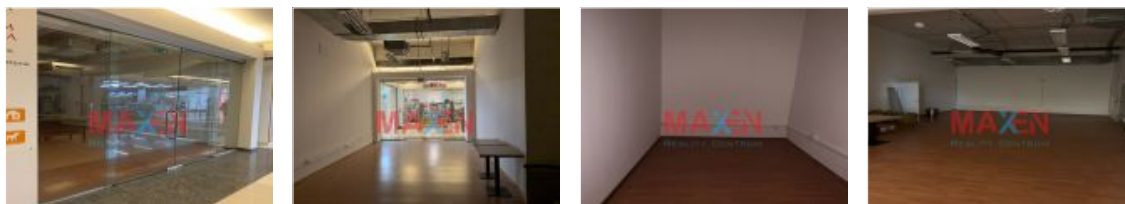

D 6481: PRENÁJOM: OBCHODNÉ PRIESTORY - KOŠICE NAD JAZEROM - NAPÁJADLÁ..

Popis

MAXEN Reality Centrum ponúka na prenájom obchodné priestory v nákupnom centre v blízkosti Tesca v mestskej časti Košice - Nad Jazerom. Obchodné priestory s rozlohou 94 m² sa nachádzajú na prízemí a majú presklený vstup. Priestory sú delené na 1 väčšiu miestnosť a dve menšie, ktoré môžu slúžiť ako kancelárie alebo sklad.

V obchodnom centre s dostatočným počtom zákazníkov je fitness centrum, bowling, detské ihrisko, škôlka, rôzne predajne, prevádzky služieb a reštaurácia.

Nákupné centrum je otvorené od 6:00 do 21:00 hod.